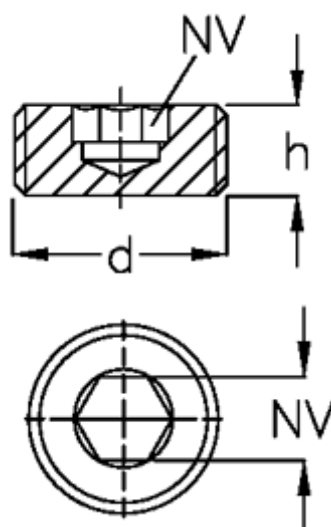

Varenummer: 20252M2715PRB
Beskrivelse: E+G Bundskrue
GN 252-M27x1.5-PRB

Mål

d = M27x1,5
H = 12
Indvendig sekskant = 14